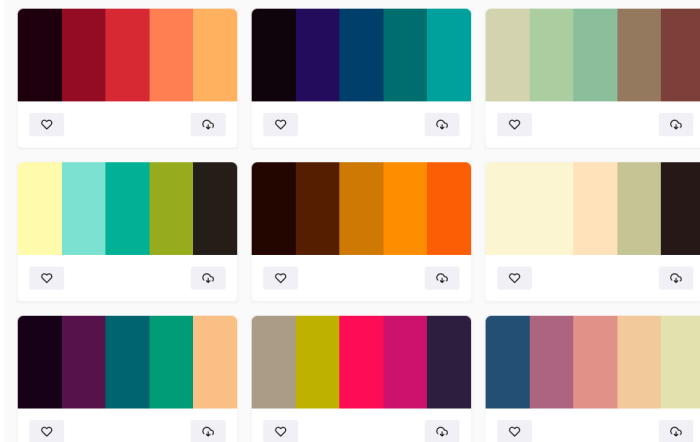

Tienda Nube

PÁGINA WEB

<https://goo.su/vfUN>

Esta herramienta permite generar paletas de color de manera intuitiva, además de que tiene la opción de extraer los colores de imágenes de Instagram con sólo colocar el *link*. Cabe mencionar que todas las paletas pueden ser descargadas fácilmente y que la página proporciona los códigos CSS de cada tono.

Color Game

BEFORE YOU START

Color was crafted by [María Munuera](#) and [Mark MacKay](#) [About this game](#).